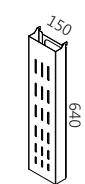

REUNIÃO

MESA REUNIÃO
6 PESSOAS

MESA REUNIÃO
8 PESSOAS

MESA REUNIÃO
01 MÓDULO CENTRAL

MESA REUNIÃO
02 MÓDULO CENTRAL

MESA REUNIÃO
03 MÓDULO CENTRAL

ACESSÓRIOS

ARMÁRIO AUXILIAR
INFERIOR

ARMÁRIO 4 PORTAS

ARMÁRIO AUXILIAR
SUPERIOR

NICHO FLOREIRA
CABECEIRA

DIVISOR FRONTAL
MDF PINTADO / VIDRO
ACRÍLICO / ESTOFADO

DIVISOR LATERAL
METÁLICO

CALHA VERTICAL
PÉ CENTRAL

CALHA VERTICAL
PÉ LATERAL

SOFÁ 2 LUGARES

*TAMANHOS DIFERENTES SOB CONSULTA

**MEDIDAS EM MILÍMETROS (largura x profundidade x altura)

ACABAMENTOS | ACABADOS

TAMPOS

ESTRUTURA METÁLICA

DIVISORES PINTADOS MDF