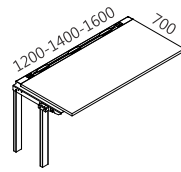

ARMÁRIO LATERAL INFERIOR

TAMPO FLUTUANTE

PRATELEIRA SUPORTE CPU

SIMPLICIDADE
PODEROSA

CONNECTIVIDADE & COLABORAÇÃO

SOLUÇÕES INTEGRADAS

GRADE COM VENTILAÇÃO PARA CPU

TOMADAS CORTESIA VISITANTE

ARMÁRIO CREDENZA LATERAL

EXPLORE AS
POSSIBILIDADES

DESENHOS TÉCNICOS | DISEÑOS TÉCNICOS

OPERACIONAL

DUPLAFACE

AMPLIAÇÃO
DUPLAFACE

MONOFACE

AMPLIAÇÃO
MONOFACE

TAMPO GERENCIAL

GERENCIAL

MESA GERENTE C/
ARMÁRIO CREDENZA LD

MESA GERENTE C/
ARMÁRIO CREDENZA LE

MESA LINEAR

TAMPO AUXILIAR

ARMÁRIO
01 PORTA

ARMÁRIO AÉREO