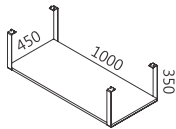

GERENCIAL

MESA LINEAR
CAIXA ELÉTRICA OPCIONAL

TAMPO AUXILIAR

GAVITEIRO LATERAL

REUNIÃO

MESA REUNIÃO
4 PESSOAS

MESA REUNIÃO
6 PESSOAS

MESA REUNIÃO
8 PESSOAS

ACESSÓRIOS

ARMÁRIO AUXILIAR
INFERIOR

ARMÁRIO 4 PORTAS

ARMÁRIO INDIVIDUAL

GAVITEIRO FIXO
02 GAVETIAS

DIVISOR FRONTAL
MDF PINTADO / VIDRO
ACRÍLICO / ESTOFADO

DIVISOR LATERAL
METÁLICO

CALHA VERTICAL
PÉ CENTRAL

CALHA VERTICAL
PÉ LATERAL

PRATELEIRA SUSPensa
CPU CENTRAL

*TAMANHOS DIFERENTES SOB CONSULTA

**MEDIDAS EM MILÍMETROS (largura x profundidade x altura)

ACABAMENTOS | ACABADOS

TAMPOS

CASTAINE TREVISO TURIN CINZA BRANÇO PRETO