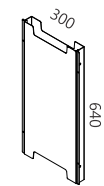

COMPOSIÇÕES FUNCIONAIS

DESENHOS TÉCNICOS | DISEÑOS TÉCNICOS

OPERACIONAL

DUPLAFACE

AMPLIAÇÃO
DUPLAFACE

MONOFACE

AMPLIAÇÃO
MONOFACE

TAMPO GERENCIAL

GERENCIAL

MESA LINEAR
CAIXA ELÉTRICA OPCIONAL

TAMPO AUXILIAR

GAVITEIRO LATERAL

REUNIÃO

MESA REUNIÃO
4 PESSOAS

MESA REUNIÃO
6 PESSOAS

MESA REUNIÃO
8 PESSOAS

ACESSÓRIOS

ARMÁRIO AUXILIAR
INFERIOR

ARMÁRIO 4 PORTAS

ARMÁRIO INDIVIDUAL

GAVITEIRO FIXO
02 GAVETIAS

DIVISOR FRONTAL
MDF PINTADO / VIDRO
ACRÍLICO / ESTOFADO

DIVISOR LATERAL
METÁLICO

CALHA VERTICAL
PÉ CENTRAL

CALHA VERTICAL
PÉ LATERAL

PRATELEIRA SUSPensa
CPU CENTRAL

*TAMANHOS DIFERENTES SOB CONSULTA

**MEDIDAS EM MILÍMETROS (largura x profundidade x altura)

ACABAMENTOS | ACABADOS

TAMPOS

CASTAINE TREVISO TURIN CINZA BRANÇO PRETO