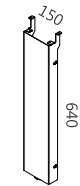

GERENCIAL

MESA LINEAR
CAIXA ELÉTRICA OPCIONAL

TAMPO AUXILIAR

GAVITEIRO LATERAL

REUNIÃO

MESA REUNIÃO
4 PESSOAS

MESA REUNIÃO
6 PESSOAS

MESA REUNIÃO
8 PESSOAS

ACESSÓRIOS

ARMÁRIO AUXILIAR
INFERIOR

ARMÁRIO 4 PORTAS

ARMÁRIO INDIVIDUAL

GAVITEIRO FIXO
02 GAVETIAS

DIVISOR FRONTAL
MDF PINTADO / VIDRO
ACRÍLICO / ESTOFADO

DIVISOR LATERAL
METÁLICO

CALHA VERTICAL
PÉ CENTRAL

CALHA VERTICAL
PÉ LATERAL

PRATELEIRA SUSPensa
CPU CENTRAL

*TAMANHOS DIFERENTES SOB CONSULTA

**MEDIDAS EM MILÍMETROS (largura x profundidade x altura)

ACABAMENTOS | ACABADOS

TAMPOS

CASTAINE TREVISO TURIN CINZA BRANÇO PRETO