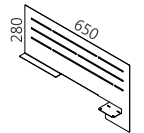

GERENCIAL

MESA LINEAR
CAIXA ELÉTRICA OPCIONAL

TAMPO AUXILIAR

GAVITEIRO LATERAL

REUNIÃO

MESA REUNIÃO
4 PESSOAS

MESA REUNIÃO
6 PESSOAS

MESA REUNIÃO
8 PESSOAS

ACESSÓRIOS

ARMÁRIO AUXILIAR
INFERIOR

ARMÁRIO 4 PORTAS

ARMÁRIO INDIVIDUAL

GAVITEIRO FIXO
02 GAVETIAS

DIVISOR FRONTAL
MDF PINTADO / VIDRO
ACRÍLICO / ESTOFADO

DIVISOR LATERAL
METÁLICO

CALHA VERTICAL
PÉ CENTRAL

CALHA VERTICAL
PÉ LATERAL

PRATELEIRA SUSPensa
CPU CENTRAL

*TAMANHOS DIFERENTES SOB CONSULTA

**MEDIDAS EM MILÍMETROS (largura x profundidade x altura)

ACABAMENTOS | ACABADOS

TAMPOS

CASTAINE TREVISO TURIN CINZA BRANÇO PRETO