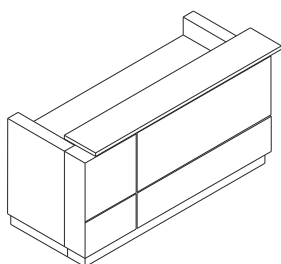

### MÓDULO RECEPCIÓN CURVO AT-QT103

Recepcion curva - lateral de lado derecho/ izquierdo.  
Estructura en MDF con terminación gris plata.  
Detalles en frente y zócalo en acero inoxidable.  
Tapa superior en marmolina lustrada color blanca.  
Mesada interior de 750 mm h. color nogal mate.  
Recto con terminación lateral curva.  
Medidas: 2750mm x 850mm x 750mm/1050mm h.

### MÓDULO RECEPCIÓN AT-QT102

Estructura en MDF con terminación gris plata.  
Detalles en frente y zócalo en acero inoxidable.  
Tapa superior en marmolina lustrada color blanca.  
Mesada interior de 750 mm h. color nogal mate.  
Medidas: 1800mm x 850mm x 750mm/1050mm h.